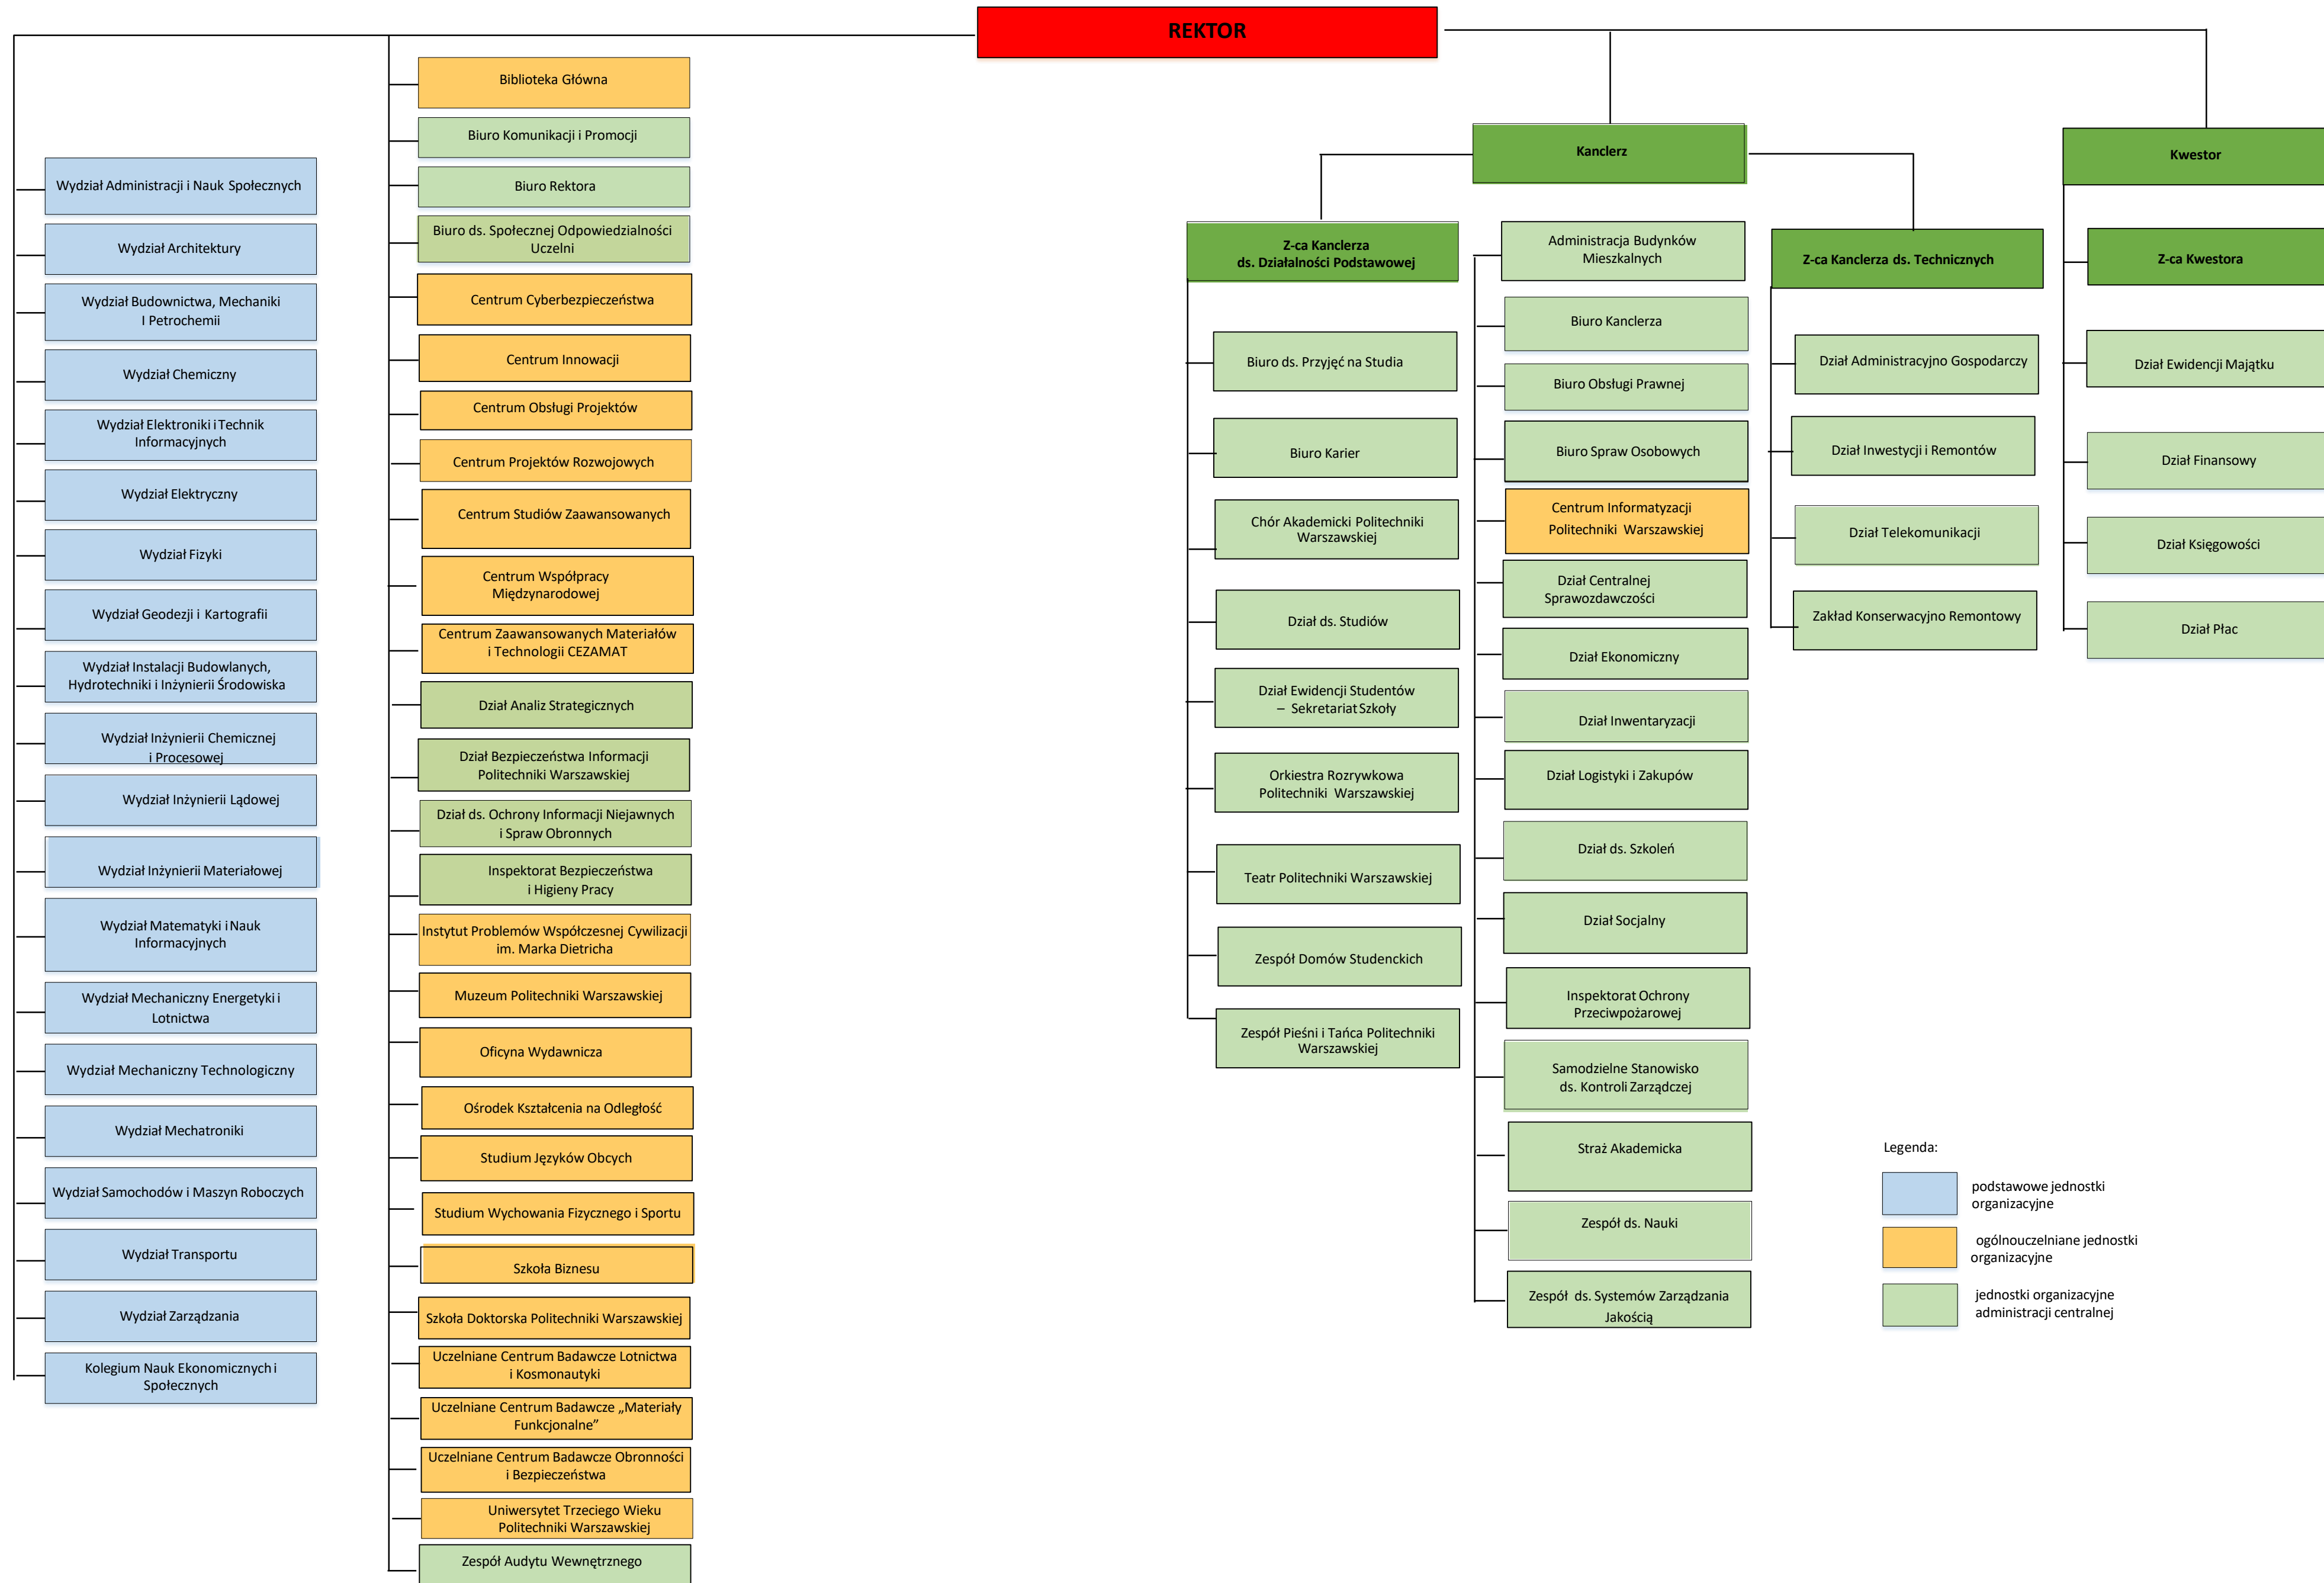

SCHEMAT ORGANIZACYJNY POLITECHNIKI WARSZAWSKIEJ

PODLEGŁOŚĆ ORGANIZACYJNA

Załącznik nr 1 do zarządzenia nr 24 /2024 Rektora PW
„Załącznik nr 7a do Regulaminu organizacyjnego PW”

Legenda:

- podstawowe jednostki organizacyjne
- ogólnouczelniane jednostki organizacyjne
- jednostki organizacyjne administracji centralnej