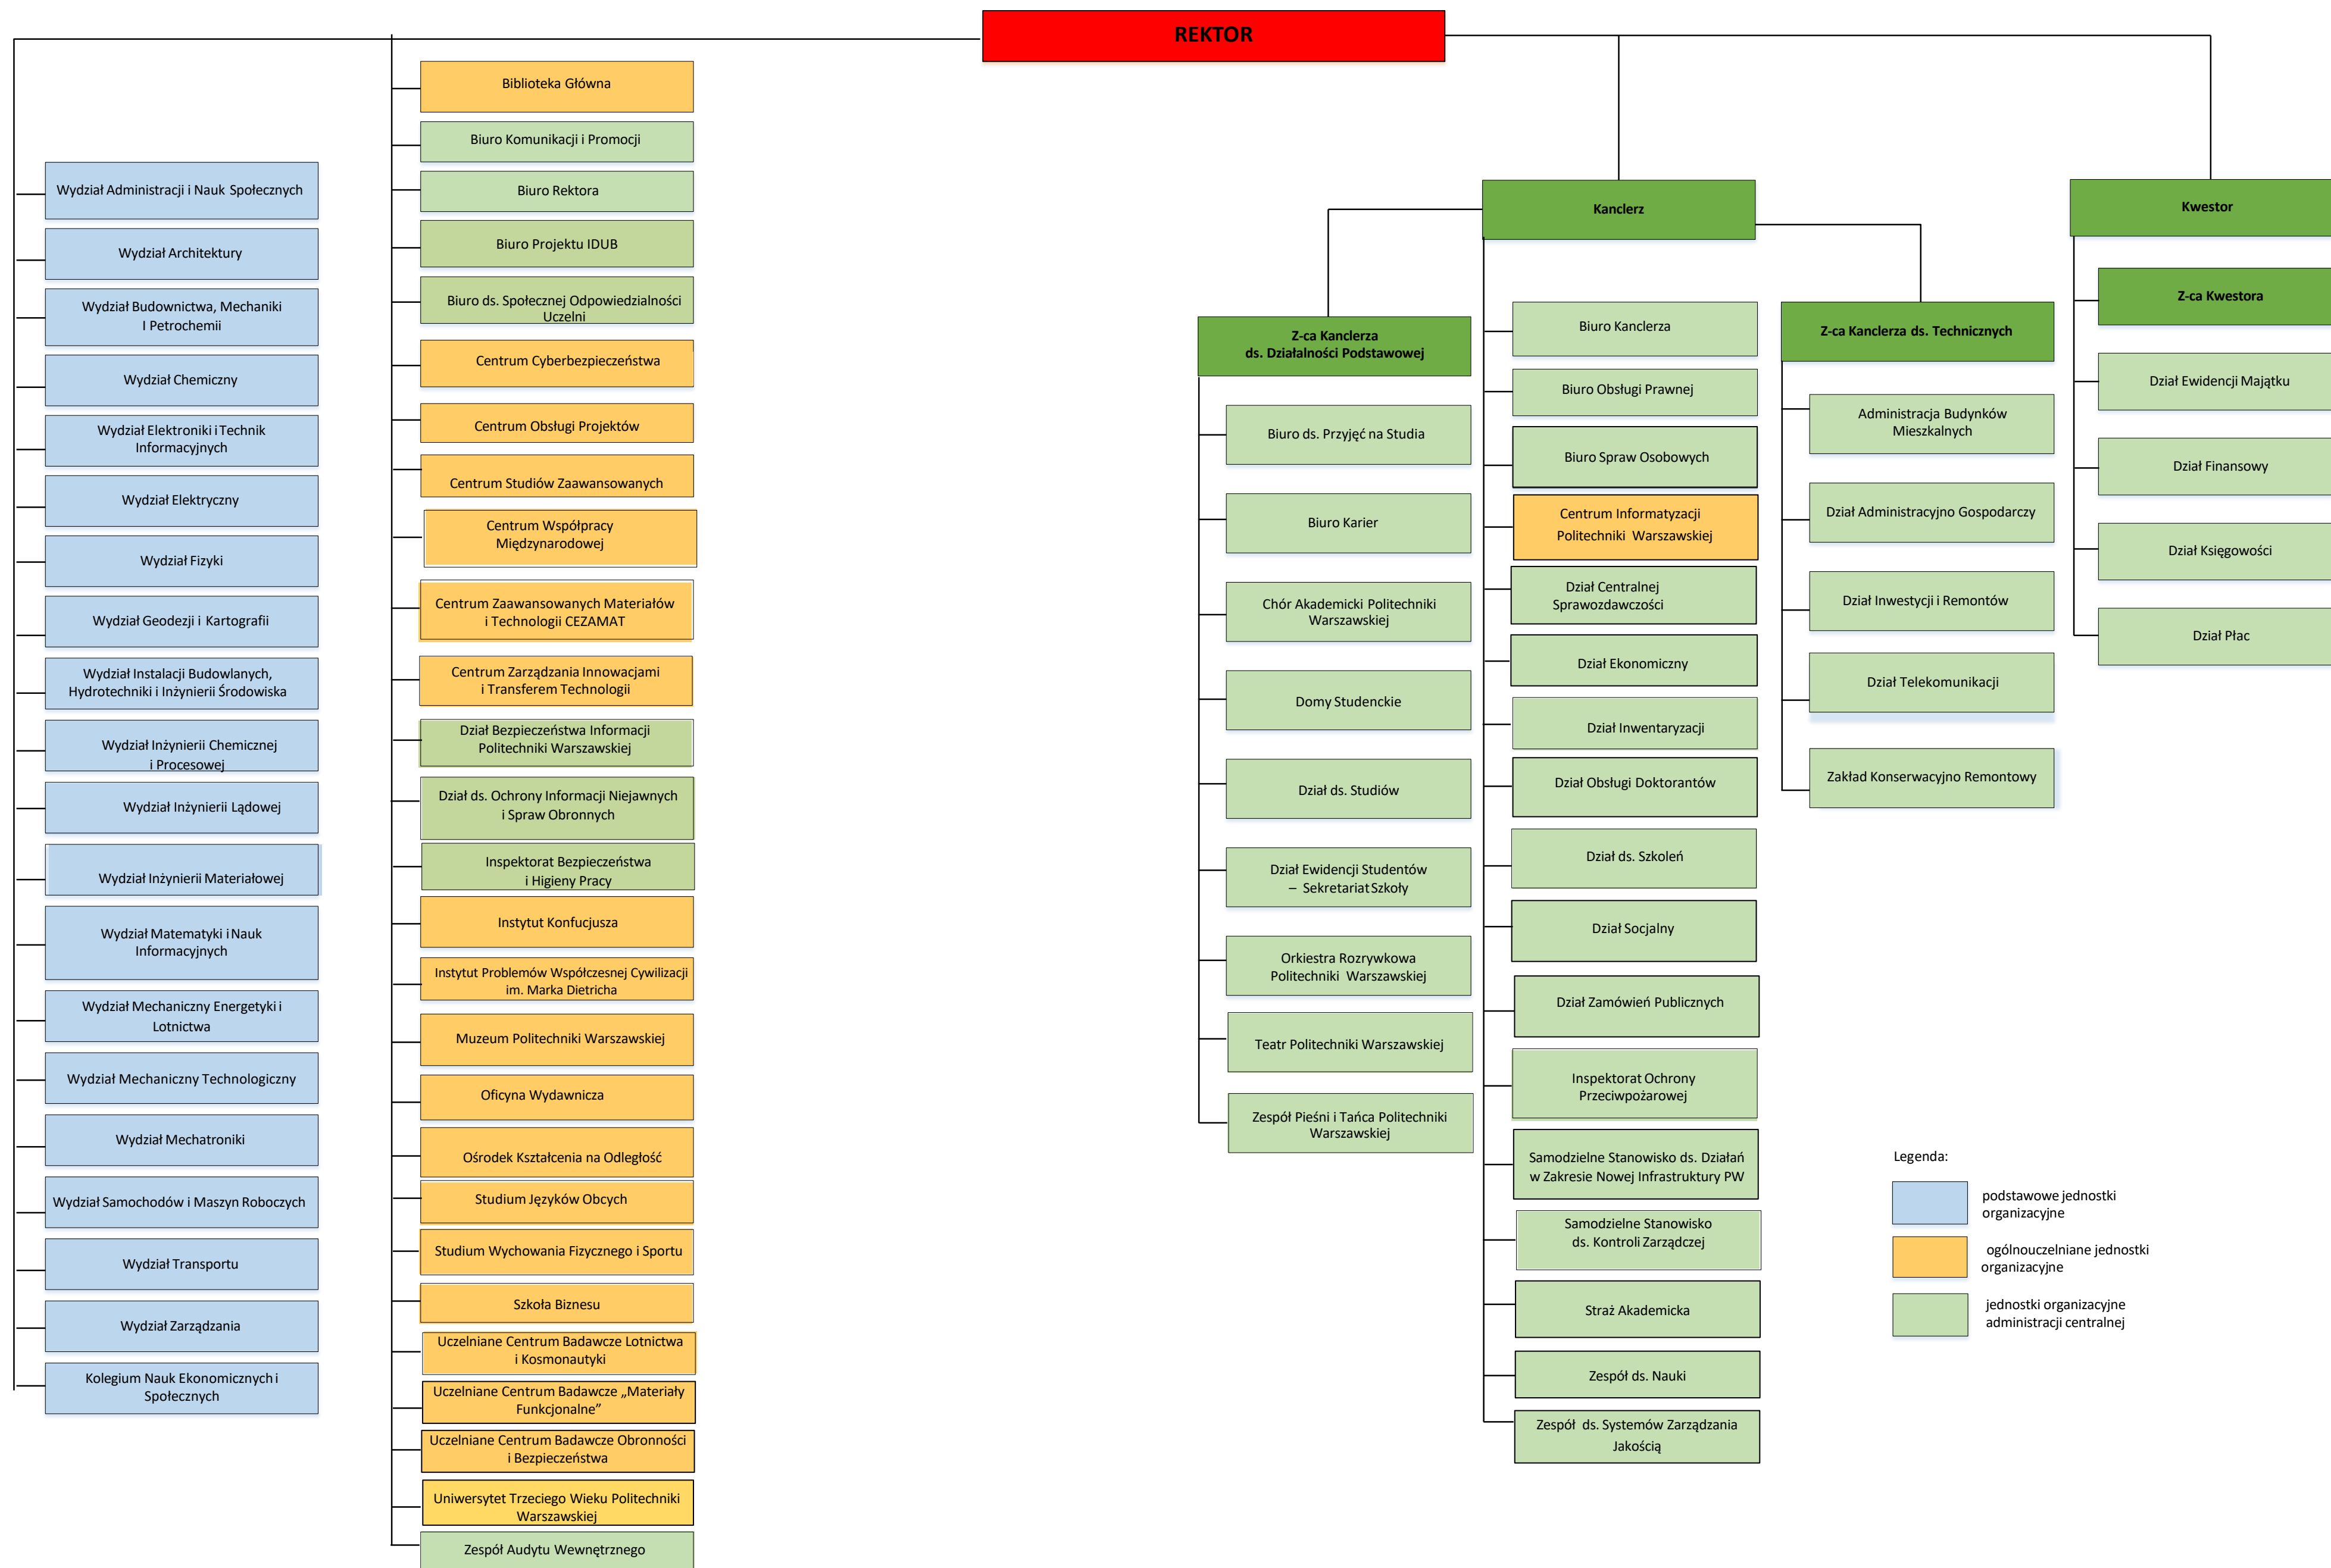

SCHEMAT ORGANIZACYJNY POLITECHNIKI WARSZAWSKIEJ

PODLEGŁOŚĆ ORGANIZACYJNA

Legenda:

- podstawowe jednostki organizacyjne
- ogólnouczelniane jednostki organizacyjne
- jednostki organizacyjne administracji centralnej