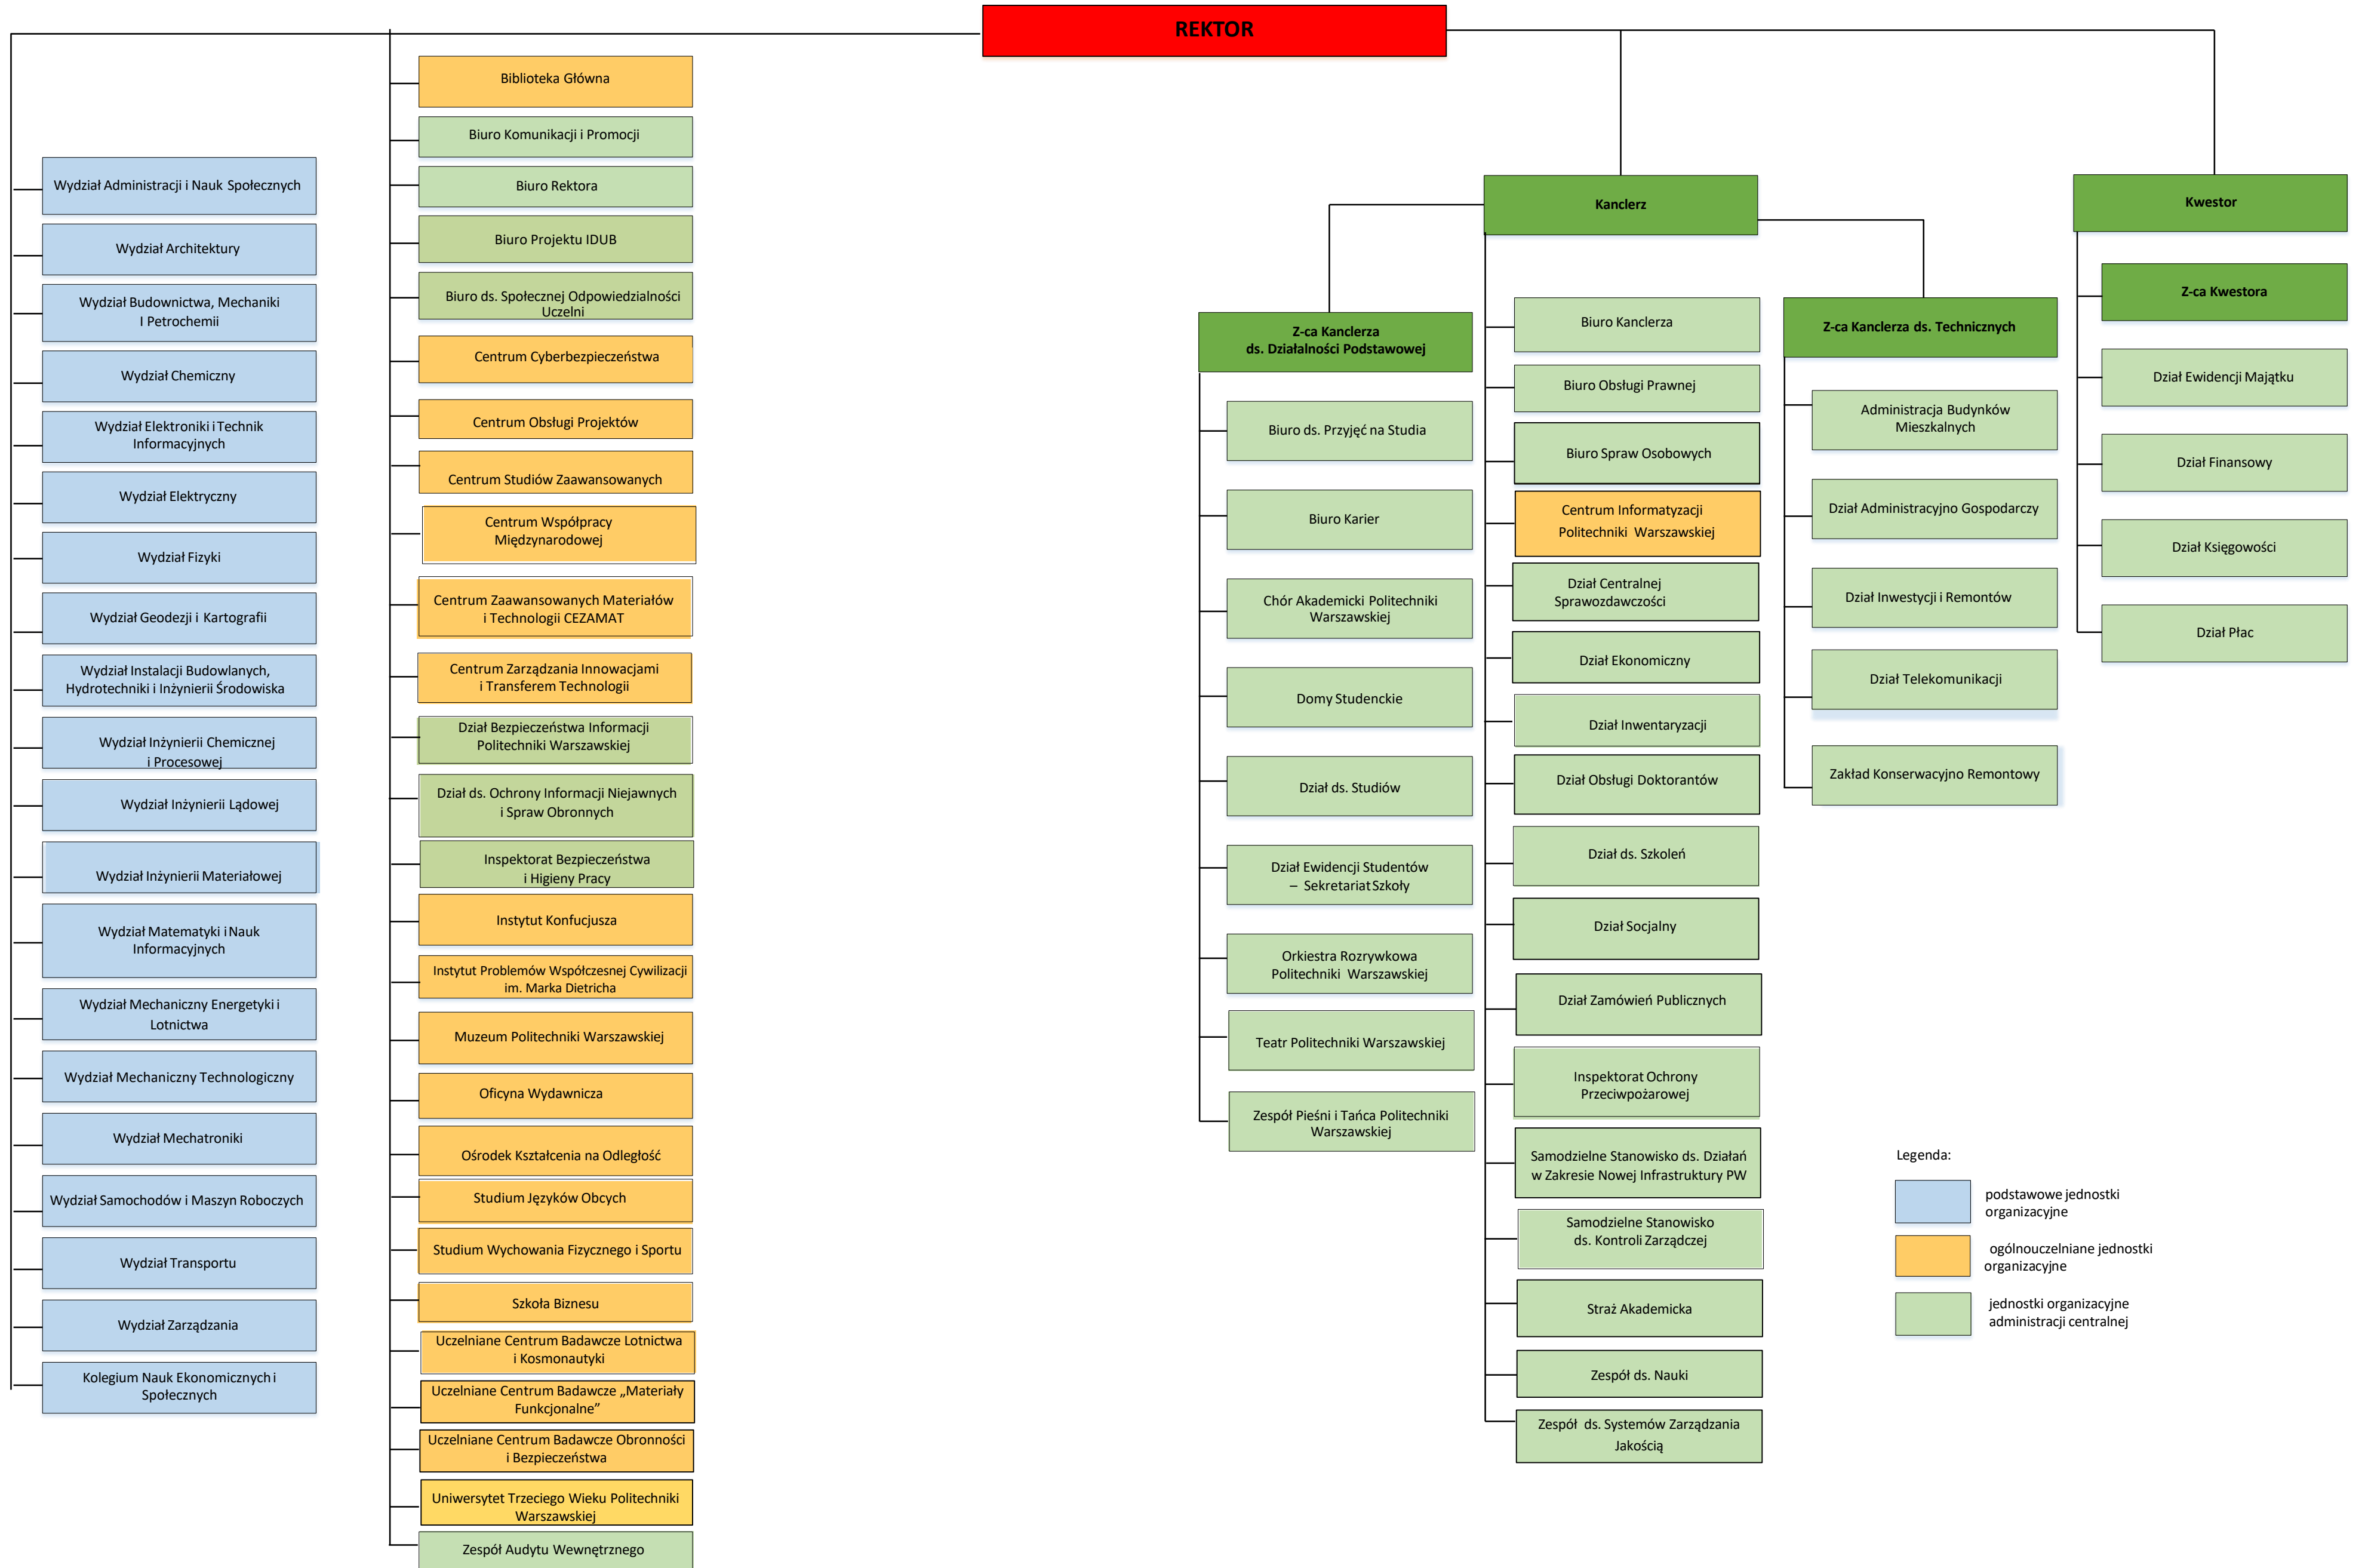

SCHEMAT ORGANIZACYJNY POLITECHNIKI WARSZAWSKIEJ

PODLEGŁOŚĆ ORGANIZACYJNA

Legenda:

- podstawowe jednostki organizacyjne
- ogólnouczelniane jednostki organizacyjne
- jednostki organizacyjne administracji centralnej