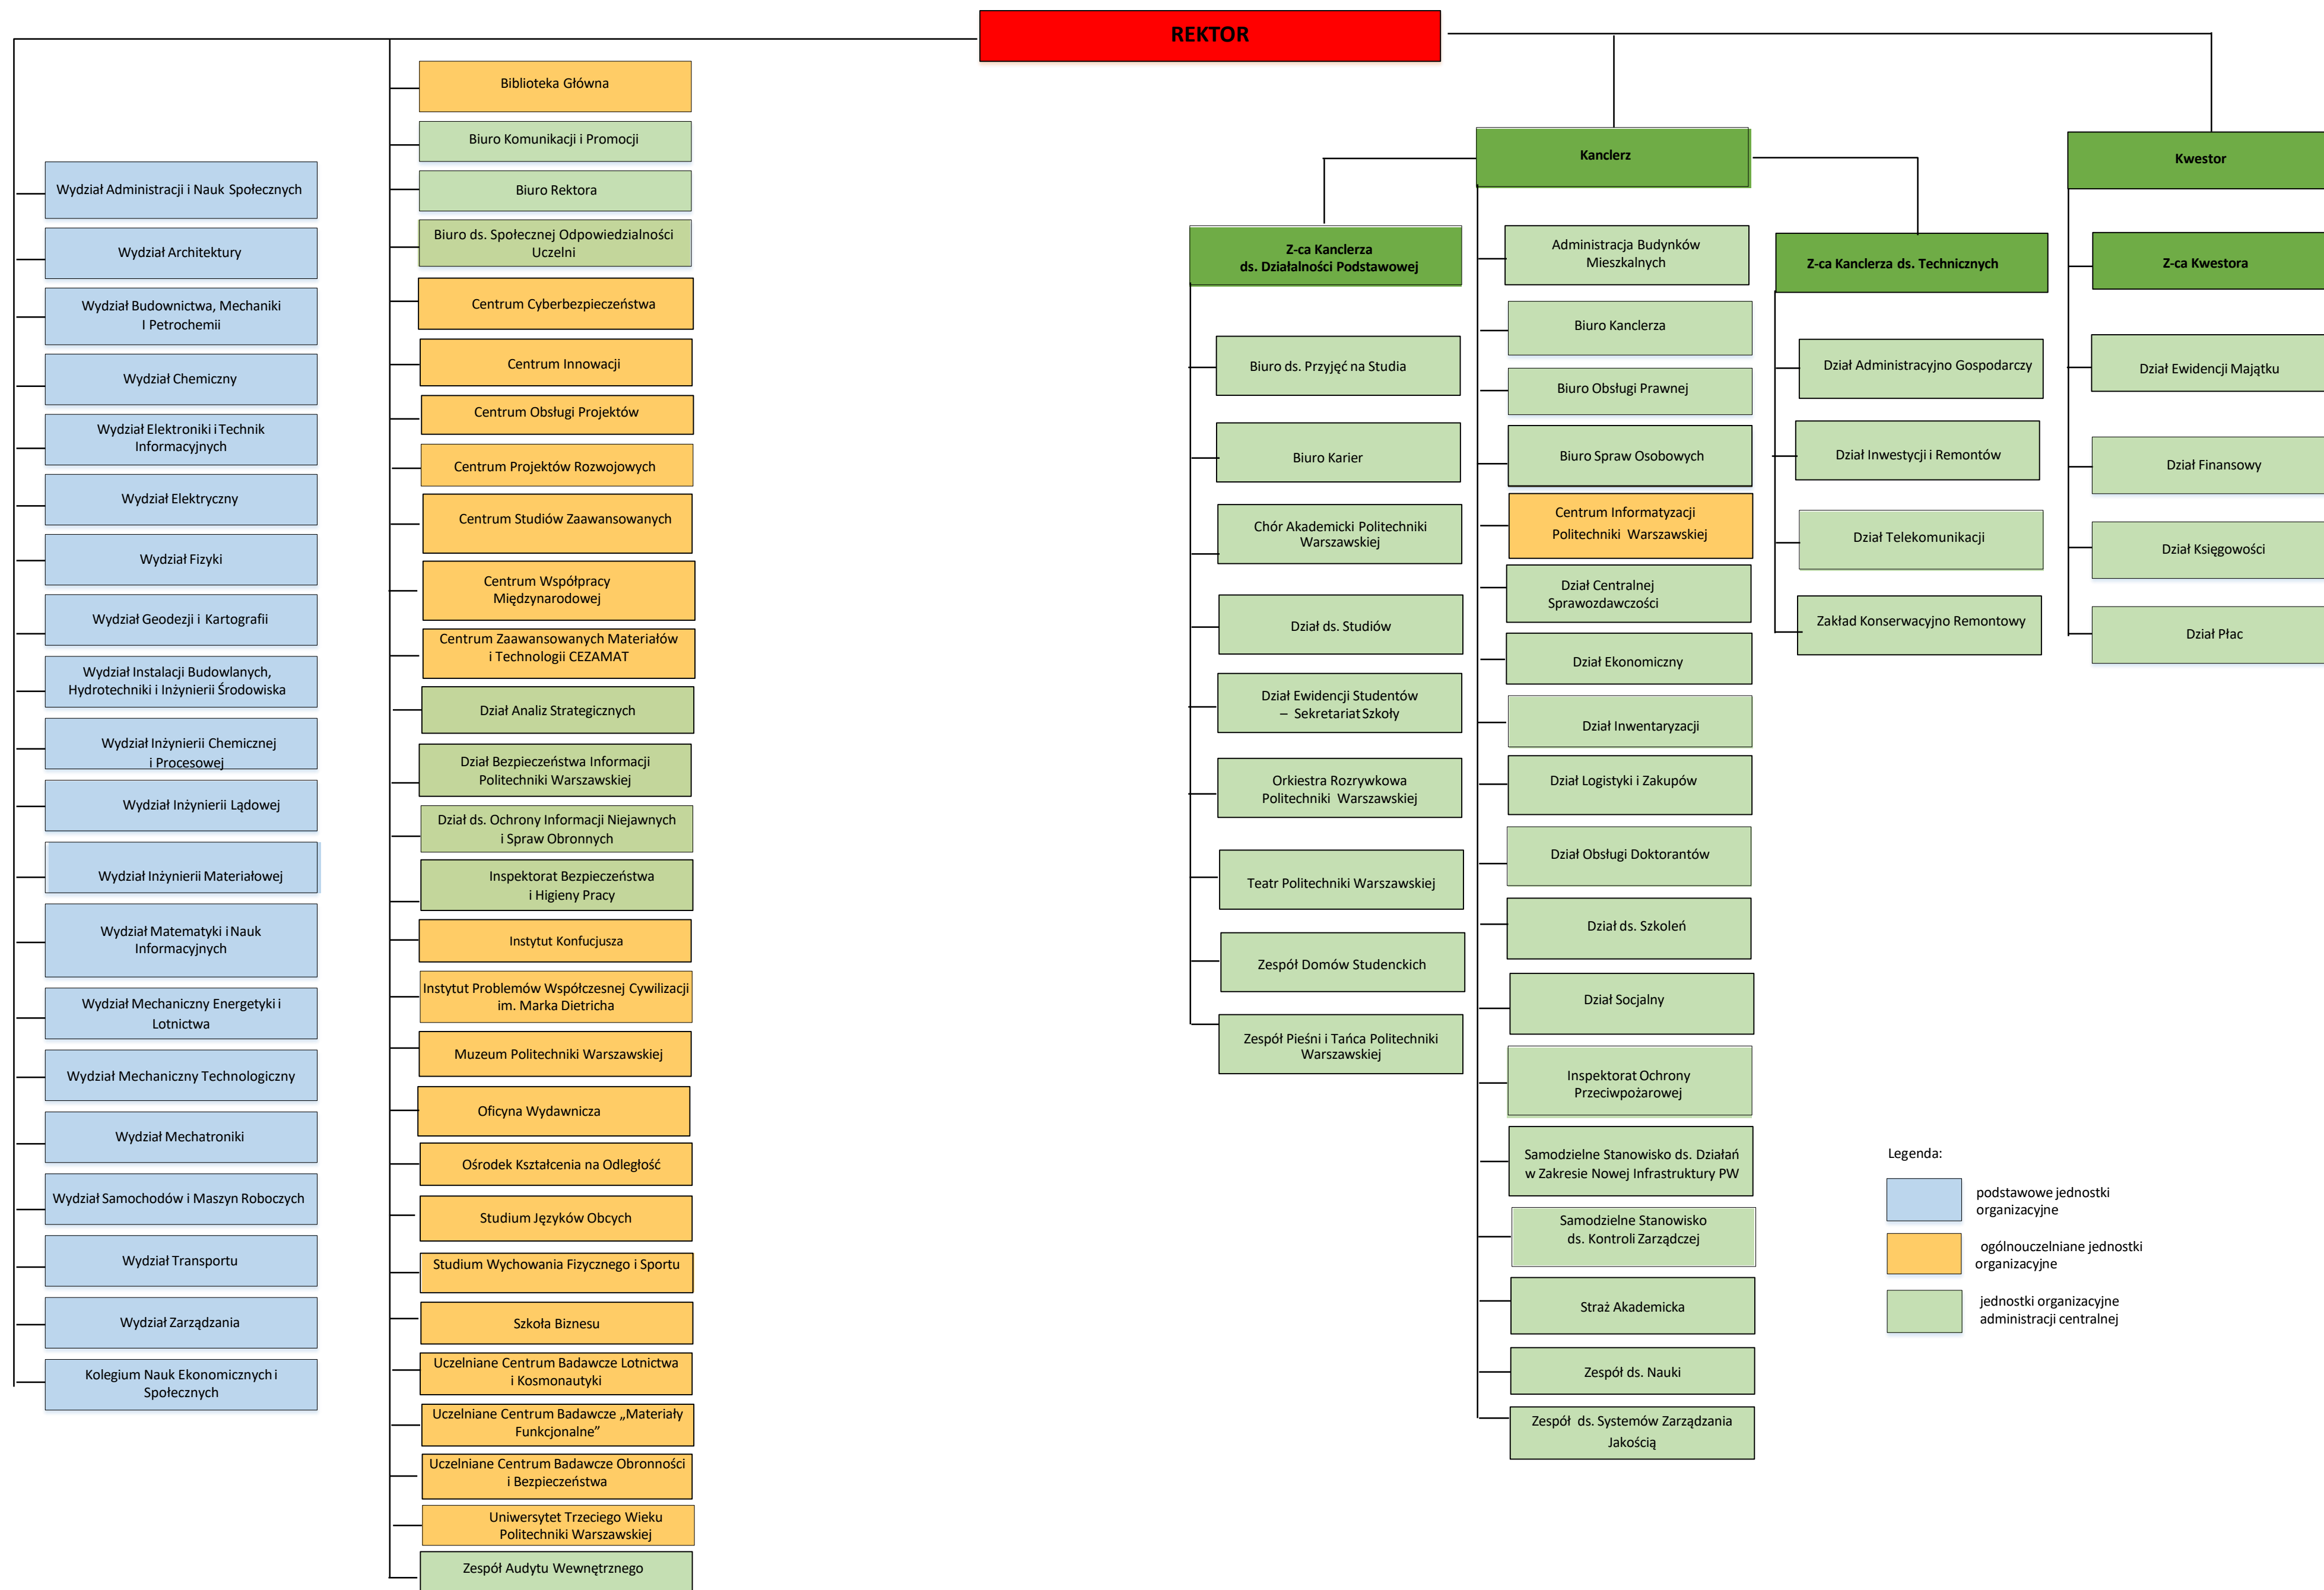

SCHEMAT ORGANIZACYJNY POLITECHNIKI WARSZAWSKIEJ

PODLEGŁOŚĆ ORGANIZACYJNA

Legenda:

- podstawowe jednostki organizacyjne
- ogólnouczelniane jednostki organizacyjne
- jednostki organizacyjne administracji centralnej